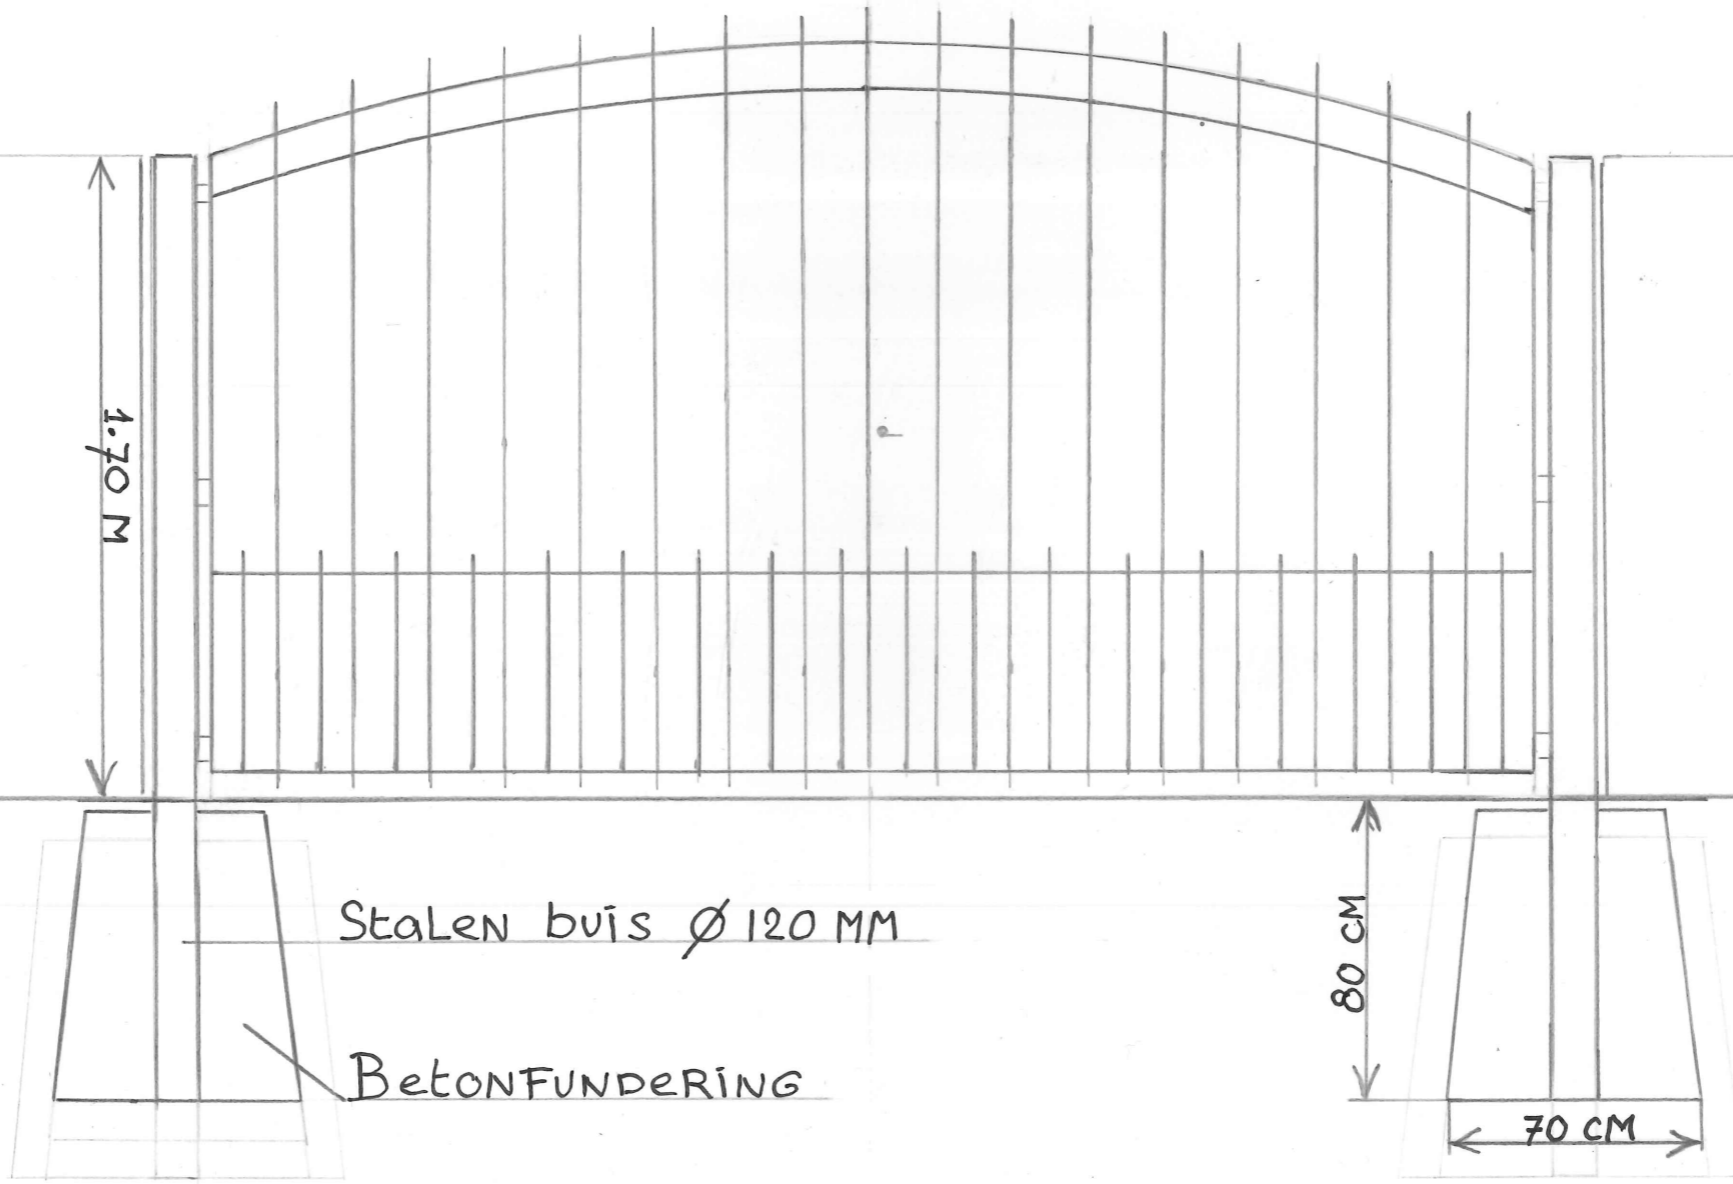

ONTWERP-TEKENING - POORT

Bestaande
ERFAFSCHIEDING

1.70 M

Maaiveld-
Bussierweg

FORMAAT A3

SCHAAL 1:20

0M

1M