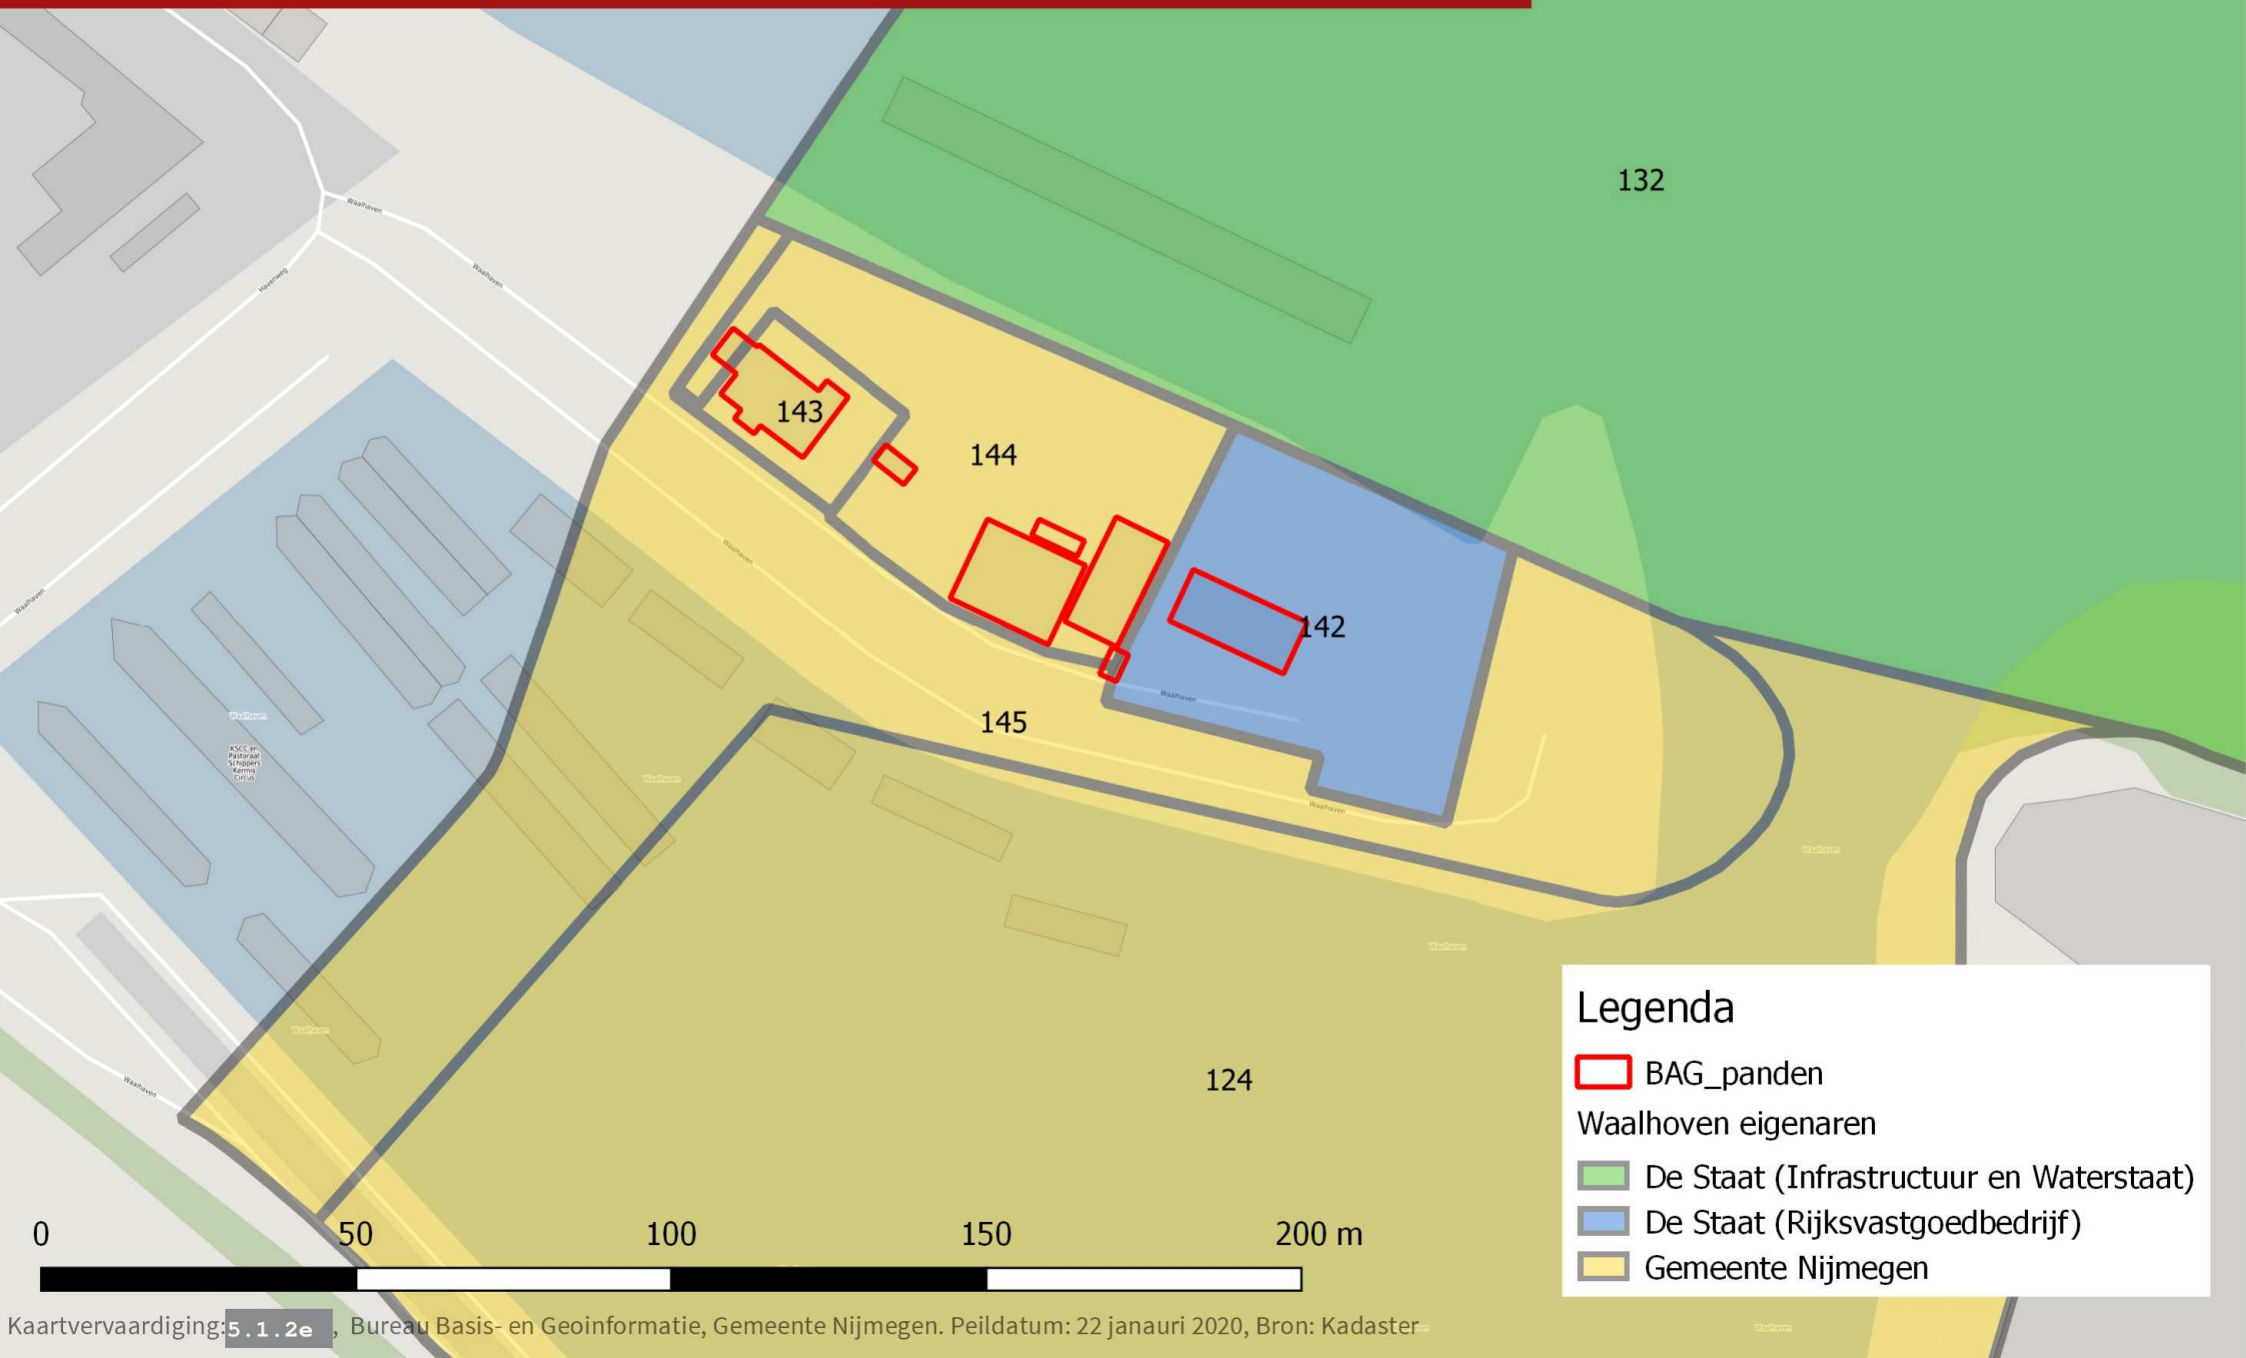

Kadastrale eigenaren Waalhoven

Gemeente Nijmegen 2020

Legenda

 BAG_panden

Waalhoven eigenaren

 De Staat (Infrastructuur en Waterstaat)

 De Staat (Rijksvastgoedbedrijf)

 Gemeente Nijmegen