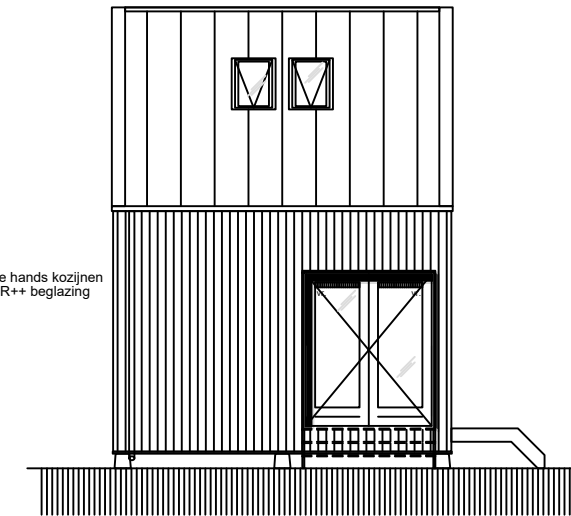

Begane grond

1e verdieping

Doorsnede A-A

Gevel oost

Gevel noord

Gevel west

Gevel zuid

Wikihouse.cc type: BIRD +

HUURDERS BOUWEN INTERIEUR ZELF AF
 ALLE BELASTE ONDERDELEN VLGS CONSTRUCTEUR/FABRIKANT
 KOZIJNAFMETINGEN INDICATIEF (WORDEN 2e HANDS INGEKOCHT)

Stichting Minitopia, Lucas van Leydenweg 31, 5213BB Den Bosch