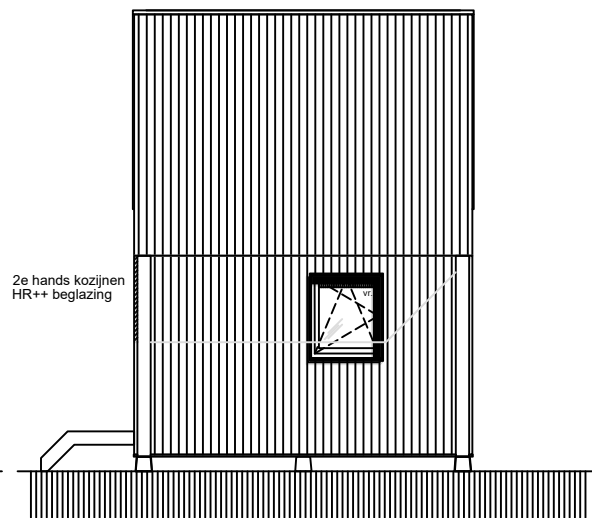

Begane grond

1e verdieping

Doorsnede A-A

Gevel oost

Gevel noord

Gevel west

Gevel zuid

Wikihouse.cc type: BIRD +

HUURDERS BOUWEN INTERIEUR ZELF AF
 ALLE BELASTE ONDERDELEN VLGS CONSTRUCTEUR/FABRIKANT
 KOZIJNAFMETINGEN INDICATIEF (WORDEN 2e HANDS INGEKOCHT)

Stichting Minitopia, Lucas van Leydenweg 31, 5213BB Den Bosch