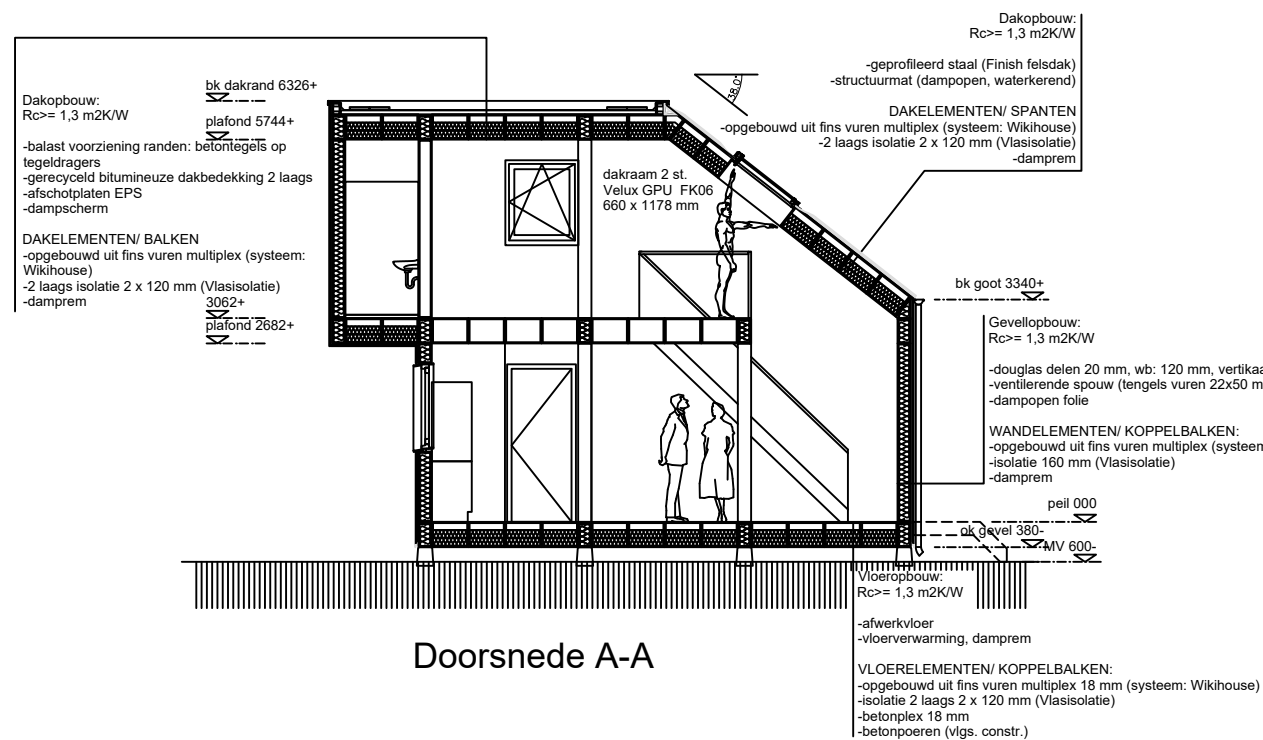

Begane grond

1e verdieping

Doorsnede A-A

Gevel oost

Gevel noord

Gevel west

Gevel zuid

Wikihouse.cc type: BIRD +

HUURDERS BOUWEN INTERIEUR ZELF AF
 ALLE BELASTE ONDERDELEN VLGS CONSTRUCTEUR/FABRIKANT
 KOZIJNAFMETINGEN INDICATIEF (WORDEN 2e HANDS INGEKOCHT)

Stichting Minitopia, Lucas van Leydenweg 31, 5213BB Den Bosch