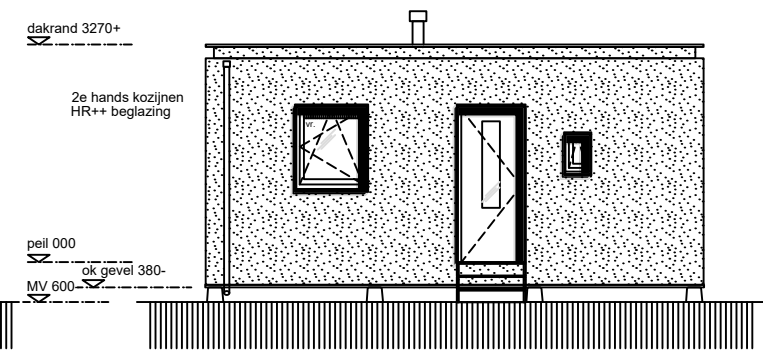

Plattegrond

Gevel zuid

Gevel oost

Gevel noord

Gevel west

Doorsnede AA

Wikihouse.cc type: BIRD +

HUURDERS BOUWEN ZELF INTERIEUR AF
 ALLE BELASTE ONDERDELEN VLGS CONSTRUCTEUR/FABRIKANT
 KOZIJNAFMETINGEN INDICATIEF (WORDEN 2e HANDS INGEKOCHT)

Stichting Minitopia, Lucas van Leydenweg 31, 5213BB Den Bosch

- ⊗ lichtpunt
- ⌚ schakelaar opbouw 1050+ leiding inbouw
- ⌚ wisselschakelaar opbouw 1050+ leiding inbouw
- ⌚ aansluiting/ loze leiding leiding inbouw
- ⌚ wandcontactdoos opbouw 1050+ tenzij anders aangegeven leiding inbouw
- ⊙ rookmelder
- ⊙ mechanische ventilatie
- ⊙ CO melder
- ⊙ boiler electrisch
- ⊙ dauerlftung
- ⊙ ZAV (zelf aangebrachte voorziening)