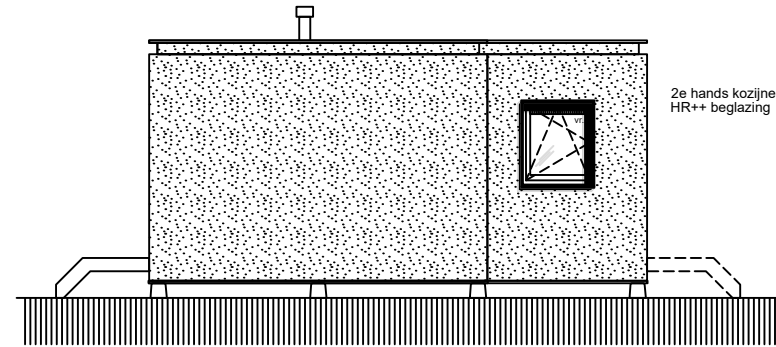

Plattegrond

Gevel zuid

Gevel oost

Gevel noord

Gevel west

Doorsnede AA

Wikihouse.cc type: BIRD +

HUURDERS BOUWEN ZELF INTERIEUR AF
 ALLE BELASTE ONDERDELEN VLGS CONSTRUCTEUR/FABRIKANT
 KOZIJNAFMETINGEN INDICATIEF (WORDEN 2e HANDS INGEKOCHT)

Stichting Minitopia, Lucas van Leydenweg 31, 5213BB Den Bosch

- ⊗ lichtpunt
- ⌚ schakelaar opbouw 1050+ leiding inbouw
- ⌚ wisselschakelaar opbouw 1050+ leiding inbouw
- ⌚ aansluiting/ loze leiding leiding inbouw
- ⌚ wandcontactdoos opbouw 1050+ tenzij anders aangegeven leiding inbouw
- ⊙ rookmelder
- ⊙ mechanische ventilatie
- ⊙ CO melder
- ⊙ boiler electrisch
- ⊙ dauerlftung
- ⊙ ZAV (zelf aangebrachte voorziening)