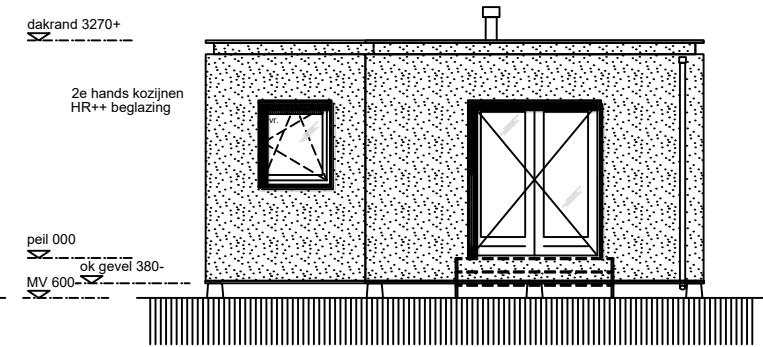

Plattegrond

Gevel zuid

Gevel oost

Gevel noord

Gevel west

Doorsnede AA

Wikihouse.cc type: BIRD +

HUURDERS BOUWEN ZELF INTERIEUR AF
 ALLE BELASTE ONDERDELEN VLGS CONSTRUCTEUR/FABRIKANT
 KOZIJNAFMETINGEN INDICATIEF (WORDEN 2e HANDS INGEKOCHT)

Stichting Minitopia, Lucas van Leydenweg 31, 5213BB Den Bosch

- ⊗ lichtpunt
- ⌚ schakelaar opbouw 1050+ leiding inbouw
- ⌚ wisselschakelaar opbouw 1050+ leiding inbouw
- ⌚ aansluiting/ loze leiding leiding inbouw
- ⌚ wandcontactdoos opbouw 1050+ tenzij anders aangegeven leiding inbouw
- ⊙ rookmelder
- ⊙ mechanische ventilatie
- ⊙ CO melder
- ⊙ boiler electrisch
- ⊙ dauerlftung
- ⊙ ZAV (zelf aangebrachte voorziening)