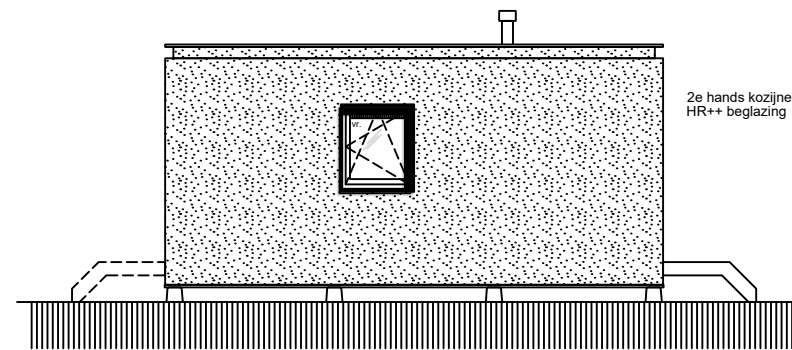

Plattegrond

Gevel zuid

Gevel oost

Gevel noord

Gevel west

Doorsnede AA

Wikihouse.cc type: BIRD +

HUURDERS BOUWEN ZELF INTERIEUR AF
 ALLE BELASTE ONDERDELEN VLGS CONSTRUCTEUR/FABRIKANT
 KOZIJNAFMETINGEN INDICATIEF (WORDEN 2e HANDS INGEKOCHT)

Stichting Minitopia, Lucas van Leydenweg 31, 5213BB Den Bosch

- ⊗ lichtpunt
- ⌚ schakelaar opbouw 1050+ leiding inbouw
- ⌚ wisselschakelaar opbouw 1050+ leiding inbouw
- ⌚ aansluiting/ loze leiding leiding inbouw
- ⌚ wandcontactdoos opbouw 1050+ tenzij anders aangegeven leiding inbouw
- ⊙ rookmelder
- ⊙ mechanische ventilatie
- ⊙ CO melder
- ⊙ boiler electrisch
- ⊙ dauerlftung
- ⊙ ZAV (zelf aangebrachte voorziening)