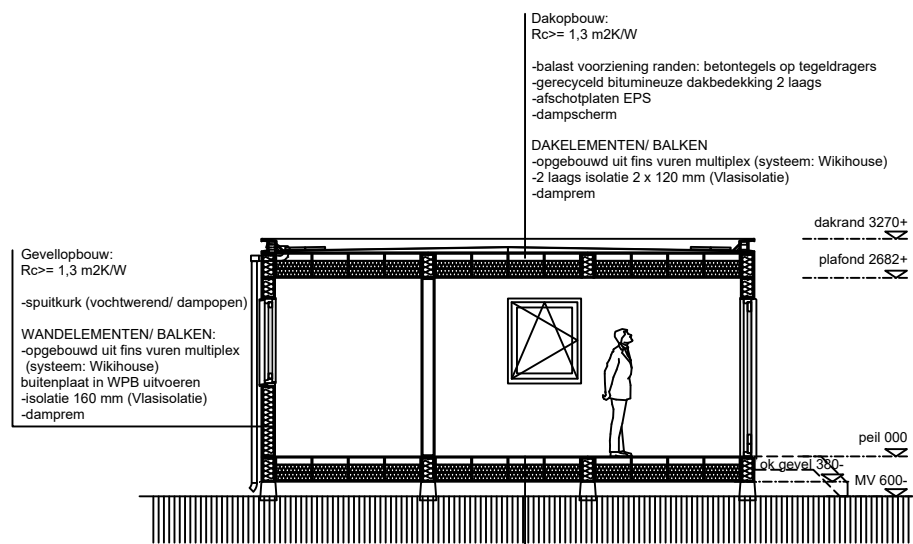

Plattegrond

Gevel zuid

Gevel oost

Gevel noord

Gevel west

Doorsnede AA

Wikihouse.cc type: BIRD +

HUURDERS BOUWEN ZELF INTERIEUR AF
 ALLE BELASTE ONDERDELEN VLGS CONSTRUCTEUR/FABRIKANT
 KOZIJNAFMETINGEN INDICATIEF (WORDEN 2e HANDS INGEKOCHT)

Stichting Minitopia, Lucas van Leydenweg 31, 5213BB Den Bosch

- ⊗ lichtpunt
- ⌚ schakelaar opbouw 1050+ leiding inbouw
- ⌚ wisselschakelaar opbouw 1050+ leiding inbouw
- ⌚ aansluiting/ loze leiding leiding inbouw
- ⌚ wandcontactdoos opbouw 1050+ tenzij anders aangegeven leiding inbouw
- ⊙ rookmelder
- ⊙ mechanische ventilatie
- ⊙ CO melder
- ⊙ boiler electrisch
- ⊙ dauerlftung
- ⊙ ZAV (zelf aangebrachte voorziening)