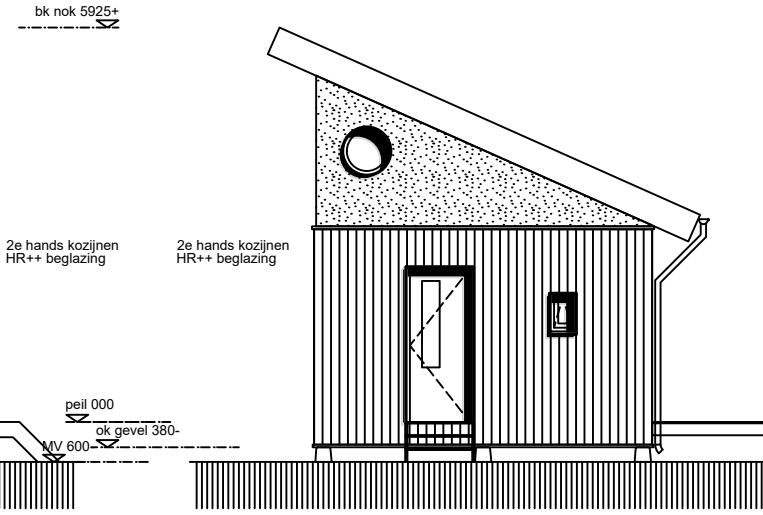

Begane grond

1e verdieping

Doorsnede A-A

Gevel zuid

Gevel noord

Gevel oost

Gevel west

Wikihouse.cc type: BIRD ++

ALLE BELASTE ONDERDELEN VLGS CONSTRUCTEUR/FABRIKANT
KOZIJNAFMETINGEN INDICATIEF (WORDEN 2e HANDS INGEKOCHT)

Stichting Minitopia, Lucas van Leydenweg 31, 5213BB Den Bosch

- ⊙ lichtpunt
- schakelaar opbouw 1050+ leiding inbouw
- wisselschakelaar opbouw 1050+ leiding inbouw
- aansluiting/ loze leiding leiding inbouw
- wandcontactdoos opbouw 1050+ tenzij anders aangegeven leiding inbouw
- ⊙ rookmelder
- ⊙ mechanische ventilatie
- ⊙ CO melder
- ⊙ boiler electrisch
- dauerlftung
- ZAV (zelf aangebrachte voorziening)