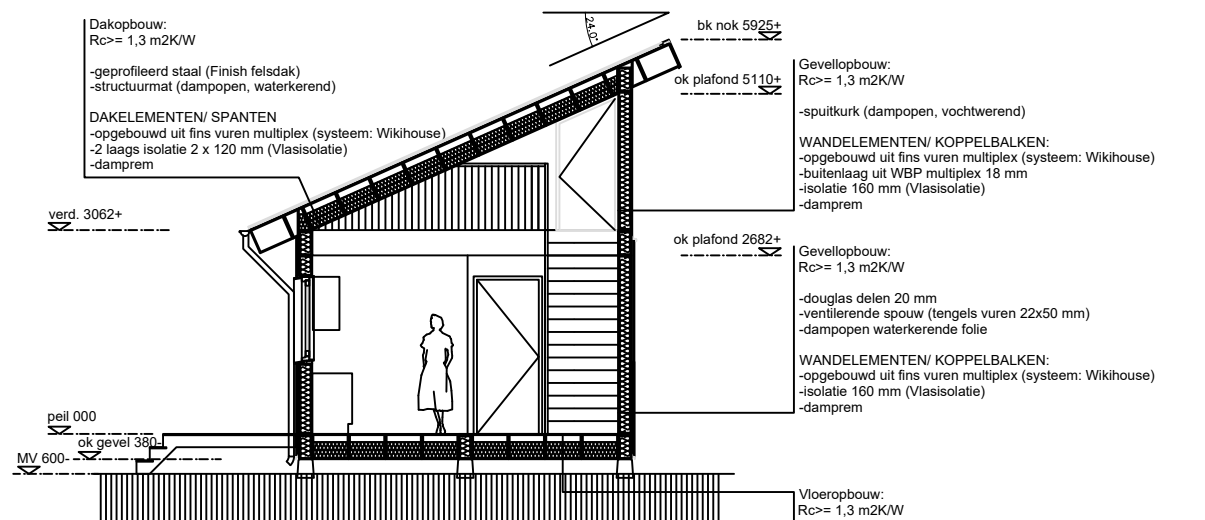

Begane grond

1e verdieping

Doorsnede A-A

Gevel zuid

Gevel noord

Gevel oost

Gevel west

Wikihouse.cc type: BIRD ++

ALLE BELASTE ONDERDELEN VLGS CONSTRUCTEUR/FABRIKANT
KOZIJNAFMETINGEN INDICATIEF (WORDEN 2e HANDS INGEKOCHT)

Stichting Minitopia, Lucas van Leydenweg 31, 5213BB Den Bosch

- ⊙ lichtpunt
- schakelaar opbouw 1050+ leiding inbouw
- wisselschakelaar opbouw 1050+ leiding inbouw
- aansluiting/ loze leiding leiding inbouw
- wandcontactdoos opbouw 1050+ tenzij anders aangegeven leiding inbouw
- ⊙ rookmelder
- ⊙ mechanische ventilatie
- ⊙ CO melder
- ⊙ boiler electrisch
- dauerlftung
- ZAV (zelf aangebrachte voorziening)

opdrachtgever	CASADE	
werk	123 TINY CASADE	
fase	onderdeel	papierformaat
OMGEVINGSVERGUNNING	TH 13	A3
schaal	werk nr.	tekening nr.
1:100	DO - TH13	24-12-2020
	datum	