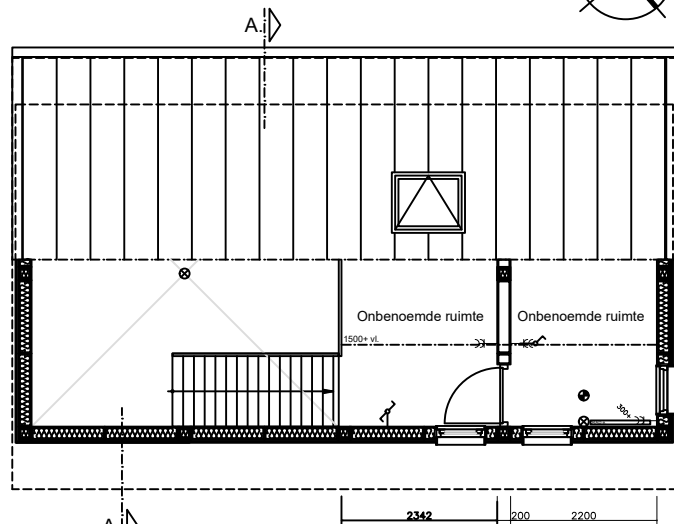

Begane grond

1e verdieping

Doorsnede A-A

Gevel zuid

Gevel noord

Gevel oost

Gevel west

Wikihouse.cc type: BIRD ++

ALLE BELASTE ONDERDELEN VLGS CONSTRUCTEUR/FABRIKANT
KOZIJNAFMETINGEN INDICATIEF (WORDEN 2e HANDS INGEKOCHT)

Stichting Minitopia, Lucas van Leydenweg 31, 5213BB Den Bosch

- ⊙ lichtpunt
- schakelaar opbouw 1050+ leiding inbouw
- wisselschakelaar opbouw 1050+ leiding inbouw
- aansluiting/ loze leiding leiding inbouw
- wandcontactdoos opbouw 1050+ tenzij anders aangegeven leiding inbouw
- ⊙ rookmelder
- ⊙ mechanische ventilatie
- ⊙ CO melder
- ⊙ boiler electrisch
- dauerlftung
- ZAV (zelf aangebrachte voorziening)

opdrachtgever	CASADE	
werk	123 TINY CASADE	
fase	onderdeel	papierformaat
OMGEVINGSVERGUNNING	TH 13	A3
schaal	werk nr.	tekening nr.
1:100	DO - TH13	24-12-2020
	datum	