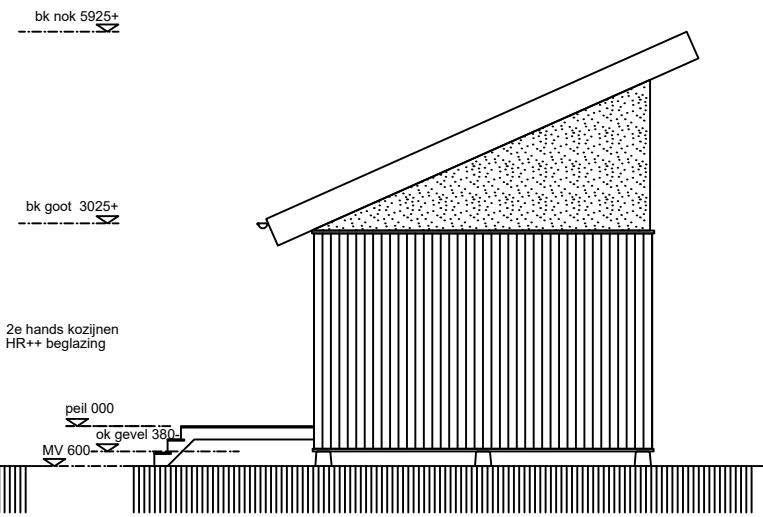

Begane grond

1e verdieping

Doorsnede A-A

Gevel zuid

Gevel noord

Gevel oost

Gevel west

Wikihouse.cc type: BIRD ++

ALLE BELASTE ONDERDELEN VLGS CONSTRUCTEUR/FABRIKANT
KOZIJNAFMETINGEN INDICATIEF (WORDEN 2e HANDS INGEKOCHT)

Stichting Minitopia, Lucas van Leydenweg 31, 5213BB Den Bosch

- ⊙ lichtpunt
- schakelaar opbouw 1050+ leiding inbouw
- wisselschakelaar opbouw 1050+ leiding inbouw
- aansluiting/ loze leiding leiding inbouw
- wandcontactdoos opbouw 1050+ tenzij anders aangegeven leiding inbouw
- ⊙ rookmelder
- ⊙ mechanische ventilatie
- ⊙ CO melder
- ⊙ boiler electrisch
- dauerlftung
- ZAV (zelf aangebrachte voorziening)