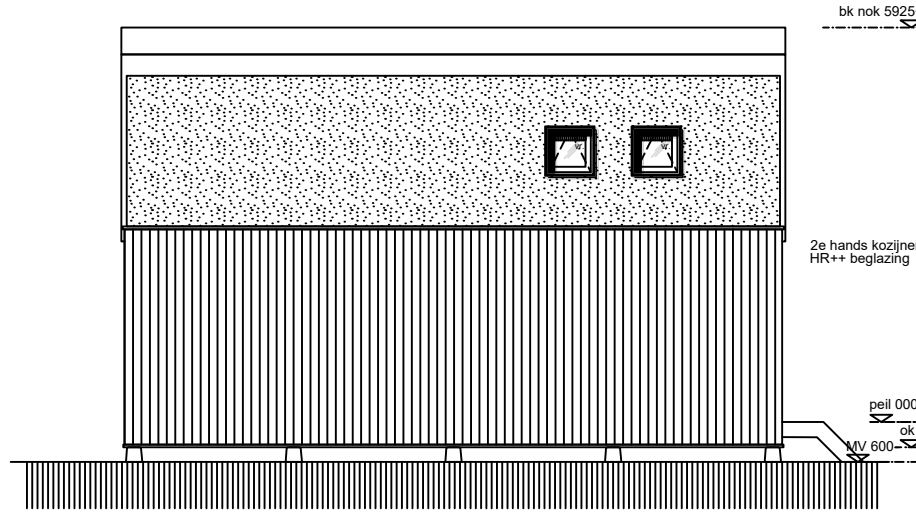

Begane grond

1e verdieping

Doorsnede A-A

Gevel zuid

Gevel noord

Gevel oost

Gevel west

Wikihouse.cc type: BIRD ++

ALLE BELASTE ONDERDELEN VLGS CONSTRUCTEUR/FABRIKANT
KOZIJNAFMETINGEN INDICATIEF (WORDEN 2e HANDS INGEKOCHT)

Stichting Minitopia, Lucas van Leydenweg 31, 5213BB Den Bosch

- ⊙ lichtpunt
- schakelaar opbouw 1050+ leiding inbouw
- wisselschakelaar opbouw 1050+ leiding inbouw
- aansluiting/ loze leiding leiding inbouw
- wandcontactdoos opbouw 1050+ tenzij anders aangegeven leiding inbouw
- ⊙ rookmelder
- ⊙ mechanische ventilatie
- ⊙ CO melder
- ⊙ boiler electrisch
- dauerlftung
- ZAV (zelf aangebrachte voorziening)