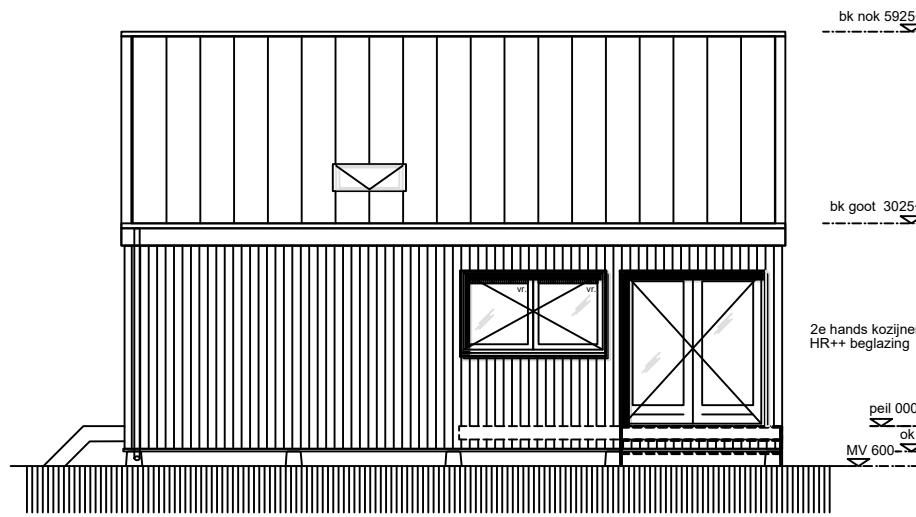

Begane grond

1e verdieping

Doorsnede A-A

Gevel zuid

Gevel noord

Gevel oost

Gevel west

Wikihouse.cc type: BIRD ++

ALLE BELASTE ONDERDELEN VLGS CONSTRUCTEUR/FABRIKANT
KOZIJNAFMETINGEN INDICATIEF (WORDEN 2e HANDS INGEKOCHT)

Stichting Minitopia, Lucas van Leydenweg 31, 5213BB Den Bosch

- ⊙ lichtpunt
- schakelaar opbouw 1050+ leiding inbouw
- wisselschakelaar opbouw 1050+ leiding inbouw
- aansluiting/ loze leiding leiding inbouw
- wandcontactdoos opbouw 1050+ tenzij anders aangegeven leiding inbouw
- ⊙ rookmelder
- ⊙ mechanische ventilatie
- ⊙ CO melder
- ⊙ boiler electrisch
- dauerlftung
- ZAV (zelf aangebrachte voorziening)

opdrachtgever	CASADE	
werk	123 TINY CASADE	
fase	onderdeel	papierformaat
OMGEVINGSVERGUNNING	TH 13	A3
schaal	werk nr.	tekening nr.
1:100	DO - TH13	24-12-2020
	datum	