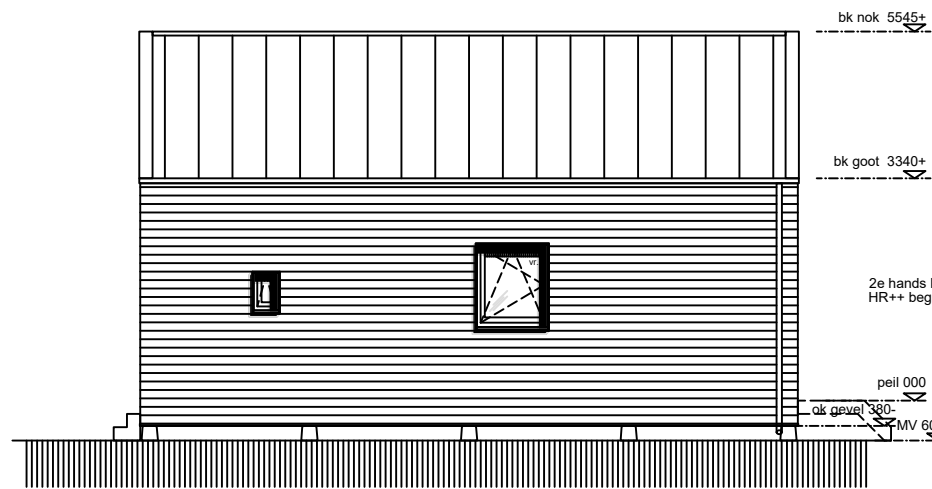

Begane grond

1e verdieping

Doorsnede A-A

Gevel noord

Gevel west

Gevel zuid

Gevel oost

Wikihouse.cc type: BIRD ++

ALLE BELASTE ONDERDELEN VLGS CONSTRUCTEUR/FABRIKANT  
 KOZIJNAFMETINGEN INDICATIEF (WORDEN 2e HANDS INGEKOCHT)

Stichting Minitopia, Lucas van Leydenweg 31, 5213BB Den Bosch

- ⊙ lichtpunt
- schakelaar opbouw 1050+ leiding inbouw
- wisselschakelaar opbouw 1050+ leiding inbouw
- aansluiting/ loze leiding leiding inbouw
- wandcontactdoos opbouw 1050+ tenzij anders aangegeven leiding inbouw
- ⊙ rookmelder
- ⊙ mechanische ventilatie
- ⊙ CO melder
- ⊙ boiler electrisch
- dauerluftung
- ZAV (zelf aangebrachte voorziening)