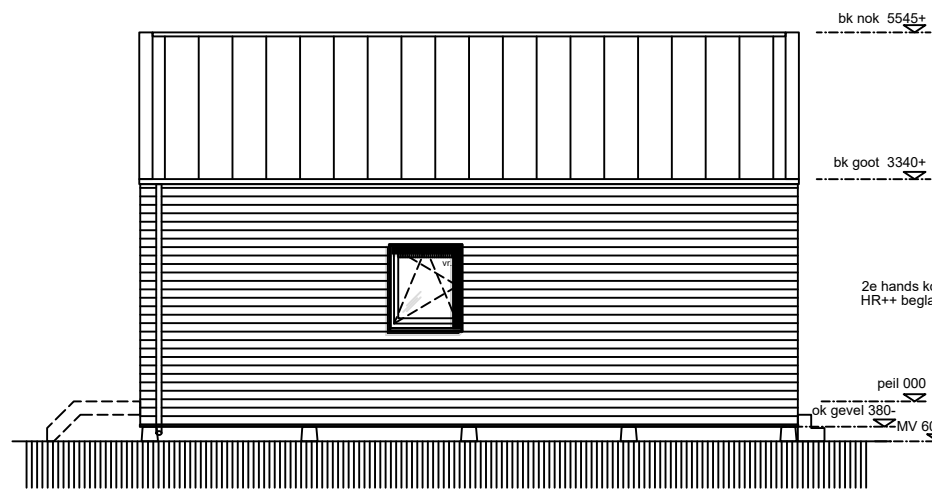

Begane grond

1e verdieping

Doorsnede A-A

Gevel noord

Gevel west

Gevel zuid

Gevel oost

Wikihouse.cc type: BIRD ++

ALLE BELASTE ONDERDELEN VLGS CONSTRUCTEUR/FABRIKANT  
 KOZIJNAFMETINGEN INDICATIEF (WORDEN 2e HANDS INGEKOCHT)

Stichting Minitopia, Lucas van Leydenweg 31, 5213BB Den Bosch

- ⊙ lichtpunt
- schakelaar opbouw 1050+ leiding inbouw
- wisselschakelaar opbouw 1050+ leiding inbouw
- aansluiting/ loze leiding leiding inbouw
- wandcontactdoos opbouw 1050+ tenzij anders aangegeven leiding inbouw
- ⊙ rookmelder
- ⊙ mechanische ventilatie
- ⊙ CO melder
- ⊙ boiler electrisch
- dauerluftung
- ZAV (zelf aangebrachte voorziening)