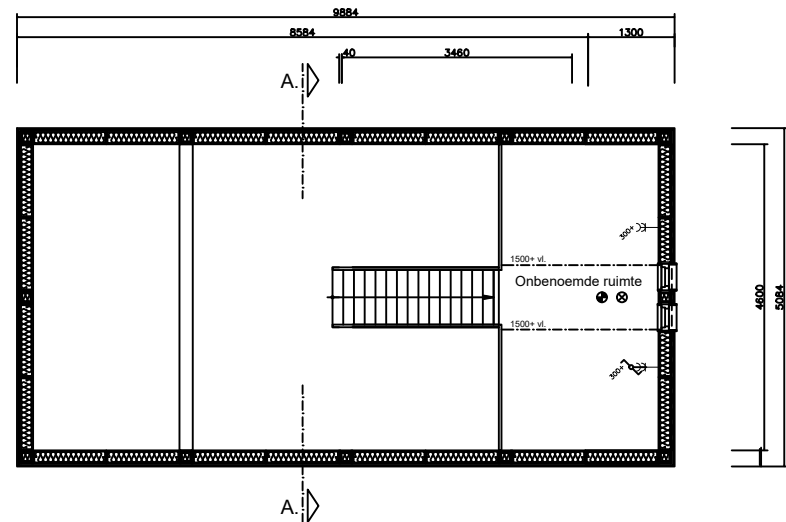

Begane grond

1e verdieping

Doorsnede A-A

Gevel noord

Gevel west

Gevel zuid

Gevel oost

Wikihouse.cc type: BIRD ++

ALLE BELASTE ONDERDELEN VLGS CONSTRUCTEUR/FABRIKANT  
 KOZIJNAFMETINGEN INDICATIEF (WORDEN 2e HANDS INGEKOCHT)

Stichting Minitopia, Lucas van Leydenweg 31, 5213BB Den Bosch

- ⊙ lichtpunt
- schakelaar opbouw 1050+ leiding inbouw
- wisselschakelaar opbouw 1050+ leiding inbouw
- aansluiting/ loze leiding leiding inbouw
- wandcontactdoos opbouw 1050+ tenzij anders aangegeven leiding inbouw
- ⊙ rookmelder
- ⊙ mechanische ventilatie
- ⊙ CO melder
- ⊙ boiler electrisch
- dauerluftung
- ZAV (zelf aangebrachte voorziening)