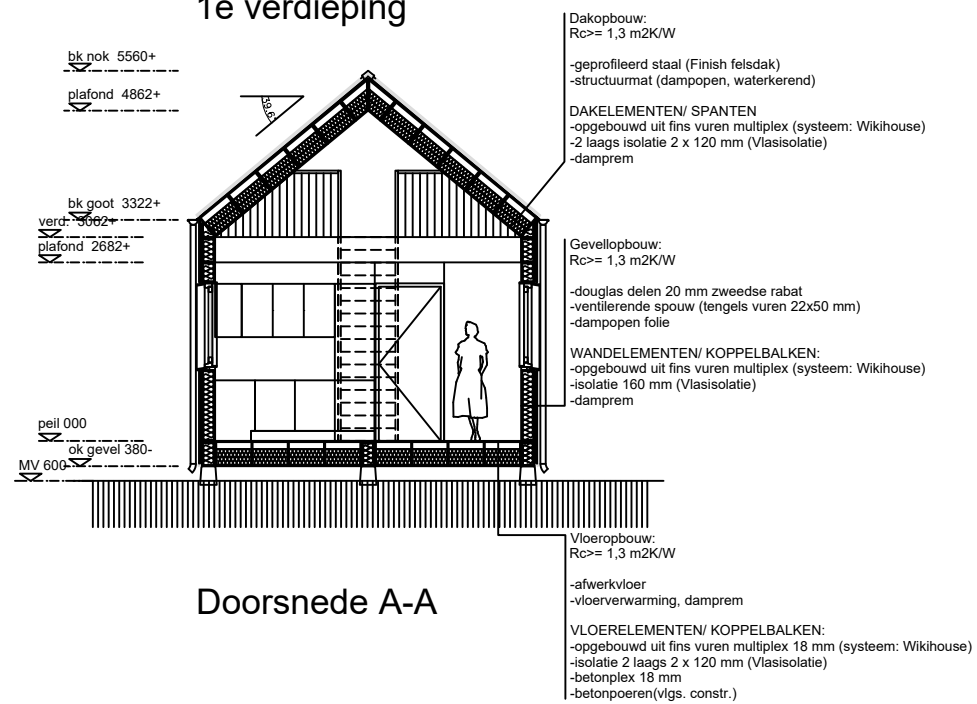

Begane grond

1e verdieping

Doorsnede A-A

Gevel noord

Gevel west

Gevel zuid

Gevel oost

Wikihouse.cc type: BIRD ++

ALLE BELASTE ONDERDELEN VLGS CONSTRUCTEUR/FABRIKANT  
 KOZIJNAFMETINGEN INDICATIEF (WORDEN 2e HANDS INGEKOCHT)

Stichting Minitopia, Lucas van Leydenweg 31, 5213BB Den Bosch

- ⊙ lichtpunt
- schakelaar opbouw 1050+ leiding inbouw
- wisselschakelaar opbouw 1050+ leiding inbouw
- aansluiting/ loze leiding leiding inbouw
- wandcontactdoos opbouw 1050+ tenzij anders aangegeven leiding inbouw
- ⊙ rookmelder
- ⊙ mechanische ventilatie
- ⊙ CO melder
- ⊙ boiler electrisch
- dauerluftung
- ZAV (zelf aangebrachte voorziening)

opdrachtgever

CASADE

werk

123 TINY CASADE

fase

OMGEVINGSVERGUNNING

1:100

onderdeel