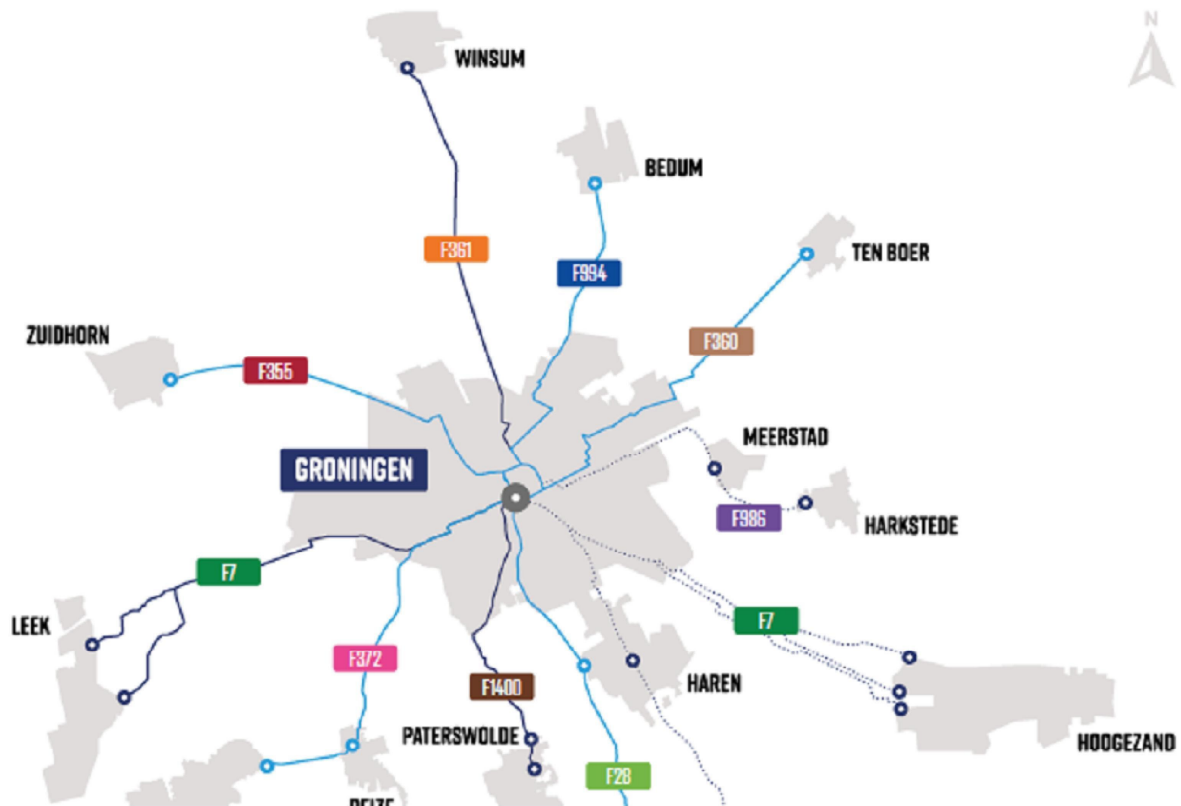

To: [REDACTED]@initio.nl
From: [REDACTED]
Sent: Mon 10/4/2021 12:28:48 PM
Subject: Kaartje
Received: Mon 10/4/2021 12:28:48 PM

Hi [REDACTED], zit nog even naar het kaartje te kijken, maar deze klopt niet helemaal. Kijk nog even goed naar de kleuren. Assen is nog niet klaar. Eerste stukje wel tot Haren, maar daarna niet.

Met sportieve groet,

[REDACTED]
Beleidsmedewerker Team Fiets

Afdeling Mobiliteit/Beleid

[REDACTED] | [REDACTED]@provinciegroningen.nl

Sint Jansstraat 4 | Postbus 610 | 9700 AP Groningen

Aanwezig: maandag, dinsdag, donderdag hele dag- woensdag en vrijdag tot 14u