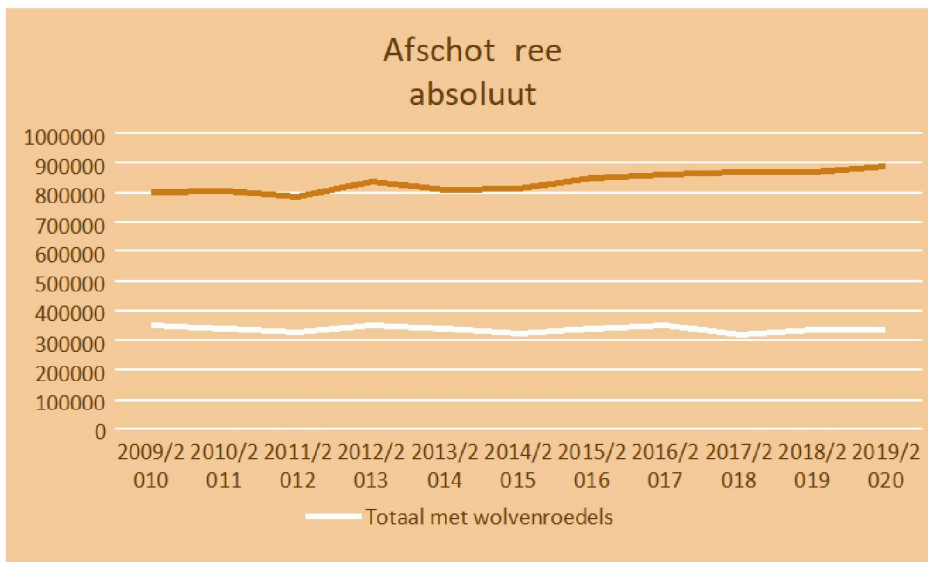

CIJFERS WOLVEN IN DUITSLAND

RELATIE AFSCHOT EN VOORKOMEN WOLF

RELATIE AFSCHOT EDELHERT EN VOORKOMEN WOLF

RELATIE AFSCHOT REE EN AANWEZIGHEID WOLF

RELATIE AFSCHOT WILD ZWIJN EN AANWEZIGHEID WOLF