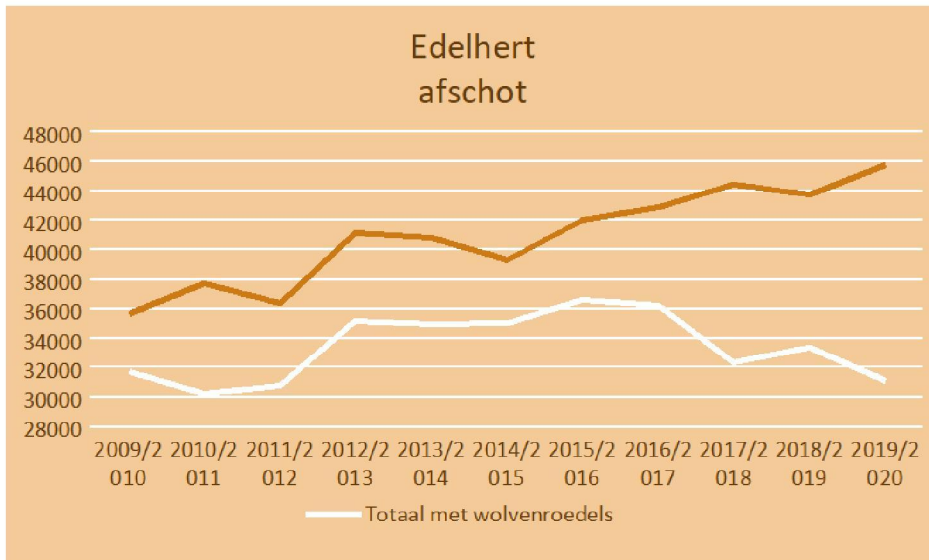

CIJFERS WOLVEN IN DUITSLAND

RELATIE AFSCHOT EN VOORKOMEN WOLF

RELATIE AFSCHOT EDELHERT EN VOORKOMEN WOLF

RELATIE AFSCHOT REE EN AANWEZIGHEID WOLF

RELATIE AFSCHOT WILD ZWIJN EN AANWEZIGHEID WOLF