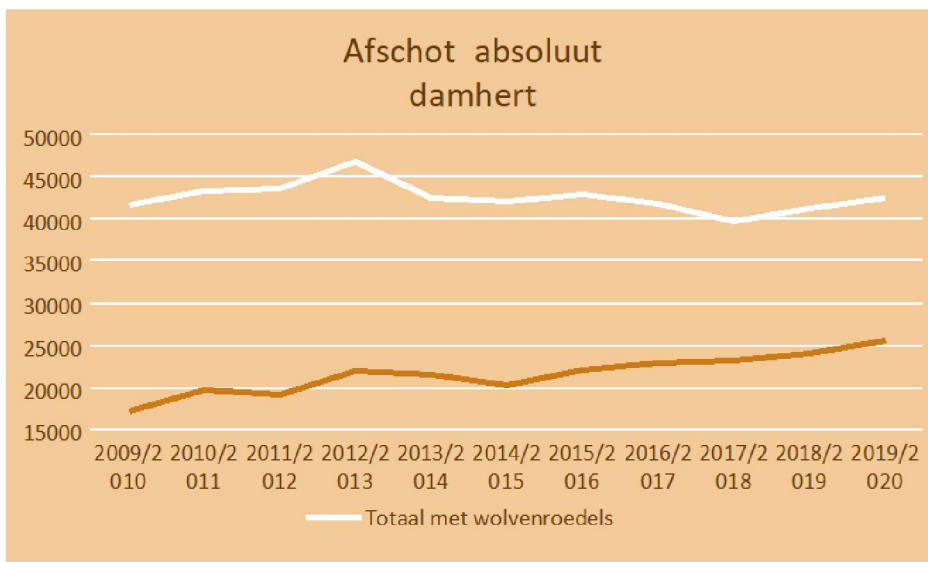

CIJFERS WOLVEN IN DUITSLAND

RELATIE AFSCHOT EN VOORKOMEN WOLF

RELATIE AFSCHOT EDELHERT EN VOORKOMEN WOLF

RELATIE AFSCHOT REE EN AANWEZIGHEID WOLF

RELATIE AFSCHOT WILD ZWIJN EN AANWEZIGHEID WOLF